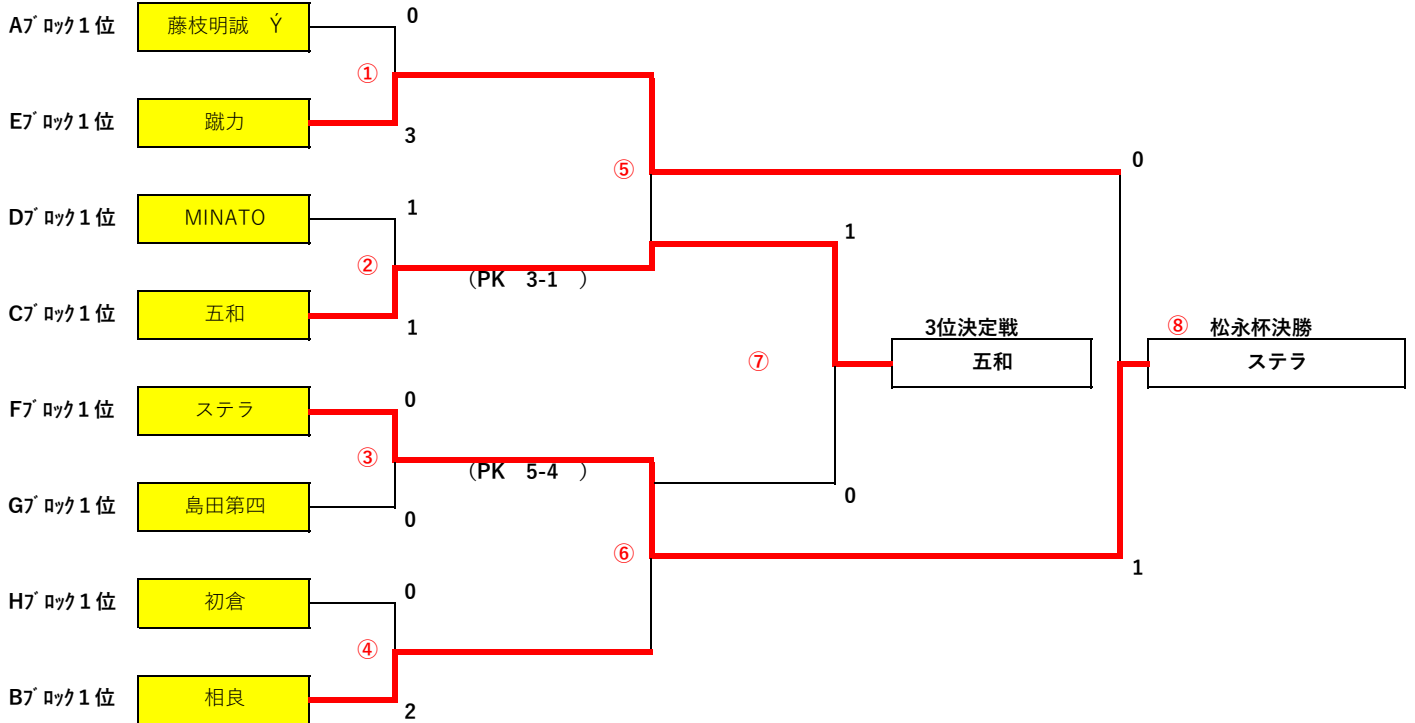

プレーオフ

11/26 (日)	島田会場 会場(横井人工芝 上流側)					
開始時刻	チーム	結果	チーム	主審	補助審	MWO
9:00	(1) 焼津南	2 - 1	小川	藤枝	高洲南	委員会
9:50	(2) 藤枝	1 - 0	高洲南	焼津南	小川	委員会
10:40	(3) パンレ	0 - 2	藤枝東	吉田中央	青島東	委員会
11:30	(4) 吉田中央	0 - 3	青島東	パンレ	藤枝東	委員会
12:20	(5) 焼津南	1 - 0	藤枝	小川	高洲南	委員会
13:10	(6) 藤枝東	4 - 3	青島東	パンレ	吉田中央	委員会
14:30	(7) 藤枝	0 - 2	青島東	焼津南	藤枝東	委員会
		-				

松永杯

11/26 (日)	島田会場 会場(横井人工芝 下流側)					
開始時刻	チーム	結果	チーム	主審	補助審	MWO
9:00	① 藤枝明誠Y	0 - 3	蹴力	MINATO	五和	五和
9:40	② MINATO	1 - 1	五和	藤枝明誠Y	蹴力	蹴力
10:20	③ ステラ	0 - 0	島四	初倉	相良	相良
11:00	④ 初倉	0 - 2	相良	ステラ	島四	島四
11:40	⑤ 蹴力	3 - 1	五和	明誠Y	MINATO	MINATO
12:20	⑥ ステラ	1 - 0	相良	島四	初倉	初倉
13:30	⑦ 五和	1 - 0	相良	蹴力	ステラ	委員会
14:10	⑧ 蹴力	1 - 0	ステラ	五和	相良	委員会

松永杯

会場 (横井人工芝 下流側)

審判 (チーム帯同 ベンチ入り可)

試合時間15-5-15

プレーオフ

会場 (横井人工芝 上流側)

審判 (チーム帯同 ベンチ入り可)

試合時間20-5-20