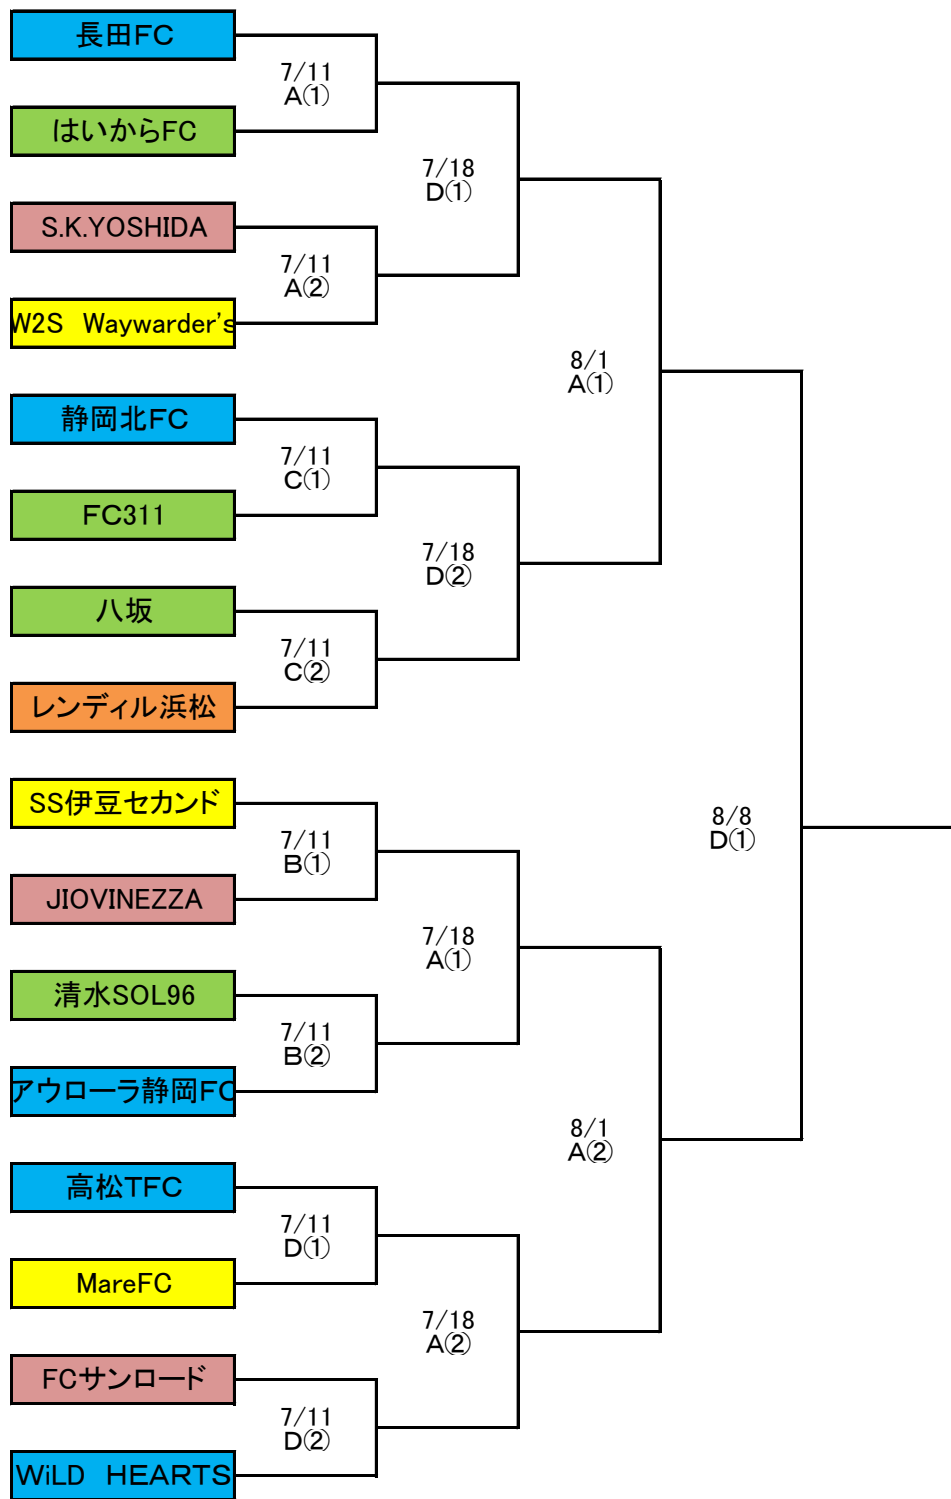

第28回 全国クラブチームサッカー選手権大会静岡県大会組合せ

試合会場

- A: 藤枝総合運動公園陸上競技場
- B: 藤枝市民グラウンド
- C: 磐田ゆめりあサッカー場
- D: 草薙球技場

試合時間

- ① 11:00~
- ② 13:30~

優勝チームは、9月4日に岐阜県で開催予定の東海大会へ出場する。  
東海地域からは、2チームが10月23日~26日に鹿児島県で開催予定の全国大会へ出場