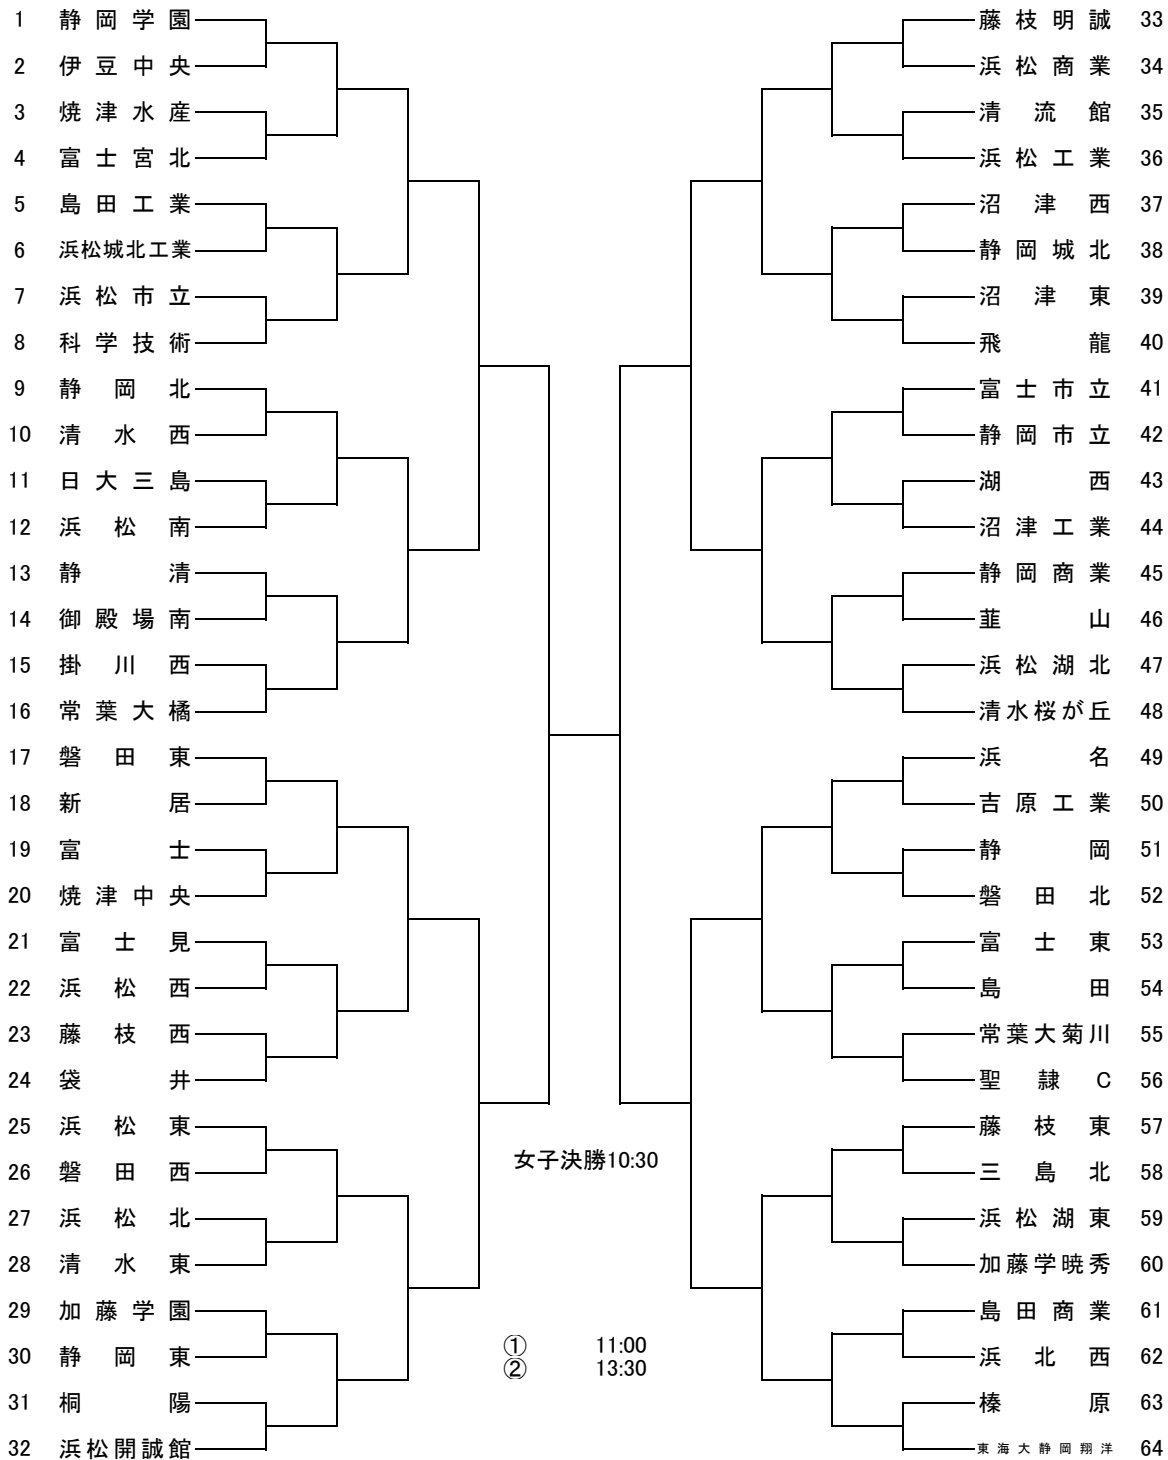

令和2年度 静岡県高等学校新人大会 組み合わせ

1月16日 1月17日 1月23日 1月24日 1月30日 1月31日 1月30日 1月24日 1月23日 1月17日 1月16日

ア:
イ:
ウ:
エ:
オ:
カ:

キ:
ク:
ケ:
コ:
サ:
シ:

ス:
セ:
ソ:
タ:
チ:
ツ:

テ:
ト:
ナ:
ニ:
ヌ:
ネ: