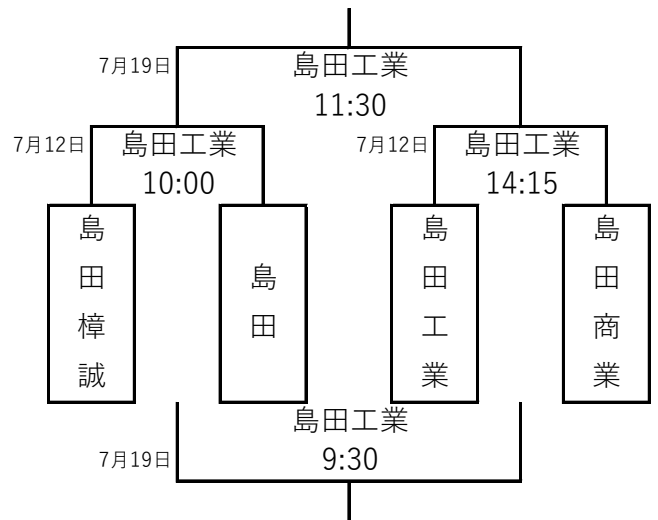

令和2年度 静岡県高等学校夏季サッカー競技大会

藤枝地区

島田地区

焼津地区

	藤枝明誠	焼津中央	焼津水産	清流館
藤枝明誠				
焼津中央				
焼津水産				
清流館				

7/5 藤枝明誠会場
 9:00 焼津中央 vs 焼津水産
 12:00 藤枝明誠 vs 清流館

7/11 藤枝明誠会場
 10:00 藤枝明誠 vs 焼津水産
 13:00 焼津中央 vs 清流館

7/19 藤枝明誠会場
 9:00 焼津水産 vs 清流館
 12:00 焼津中央 vs 藤枝明誠

榛原地区

	榛原	相良	金谷・川根
榛原			
相良			
金谷・川根			

7/4 榛原会場
 10:00 榛原 vs 金谷・川根

7/5 榛原会場
 9:00 榛原 vs 相良

7/11 相良会場
 10:00 相良 vs 金谷・川根