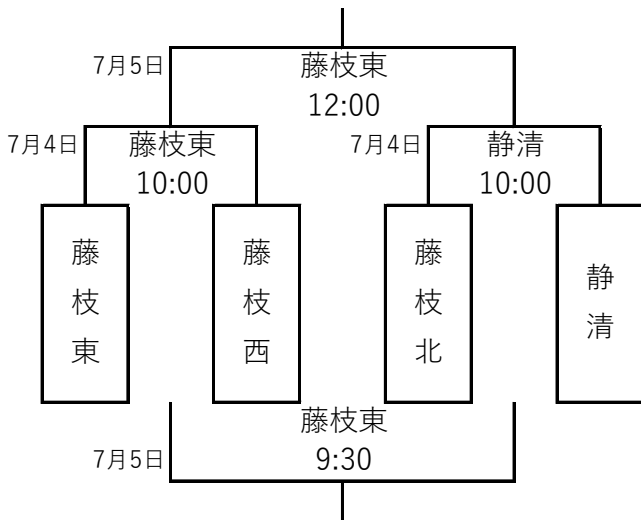

令和2年度 静岡県高等学校夏季サッカー競技大会

藤枝地区

島田地区

焼津地区

	藤枝明誠	焼津中央	焼津水産	清流館
藤枝明誠				
焼津中央				
焼津水産				
清流館				

7/5 藤枝明誠会場
 9:00 焼津中央 vs 焼津水産
 12:00 藤枝明誠 vs 清流館

7/11 藤枝明誠会場
 10:00 藤枝明誠 vs 焼津水産
 13:00 焼津中央 vs 清流館

7/19 藤枝明誠会場
 9:00 焼津水産 vs 清流館
 12:00 焼津中央 vs 藤枝明誠

榛原地区

	榛原	相良	金谷・川根
榛原			
相良			
金谷・川根			

7/4 榛原会場
 10:00 榛原 vs 金谷・川根

7/5 榛原会場
 9:00 榛原 vs 相良

7/11 相良会場
 10:00 相良 vs 金谷・川根