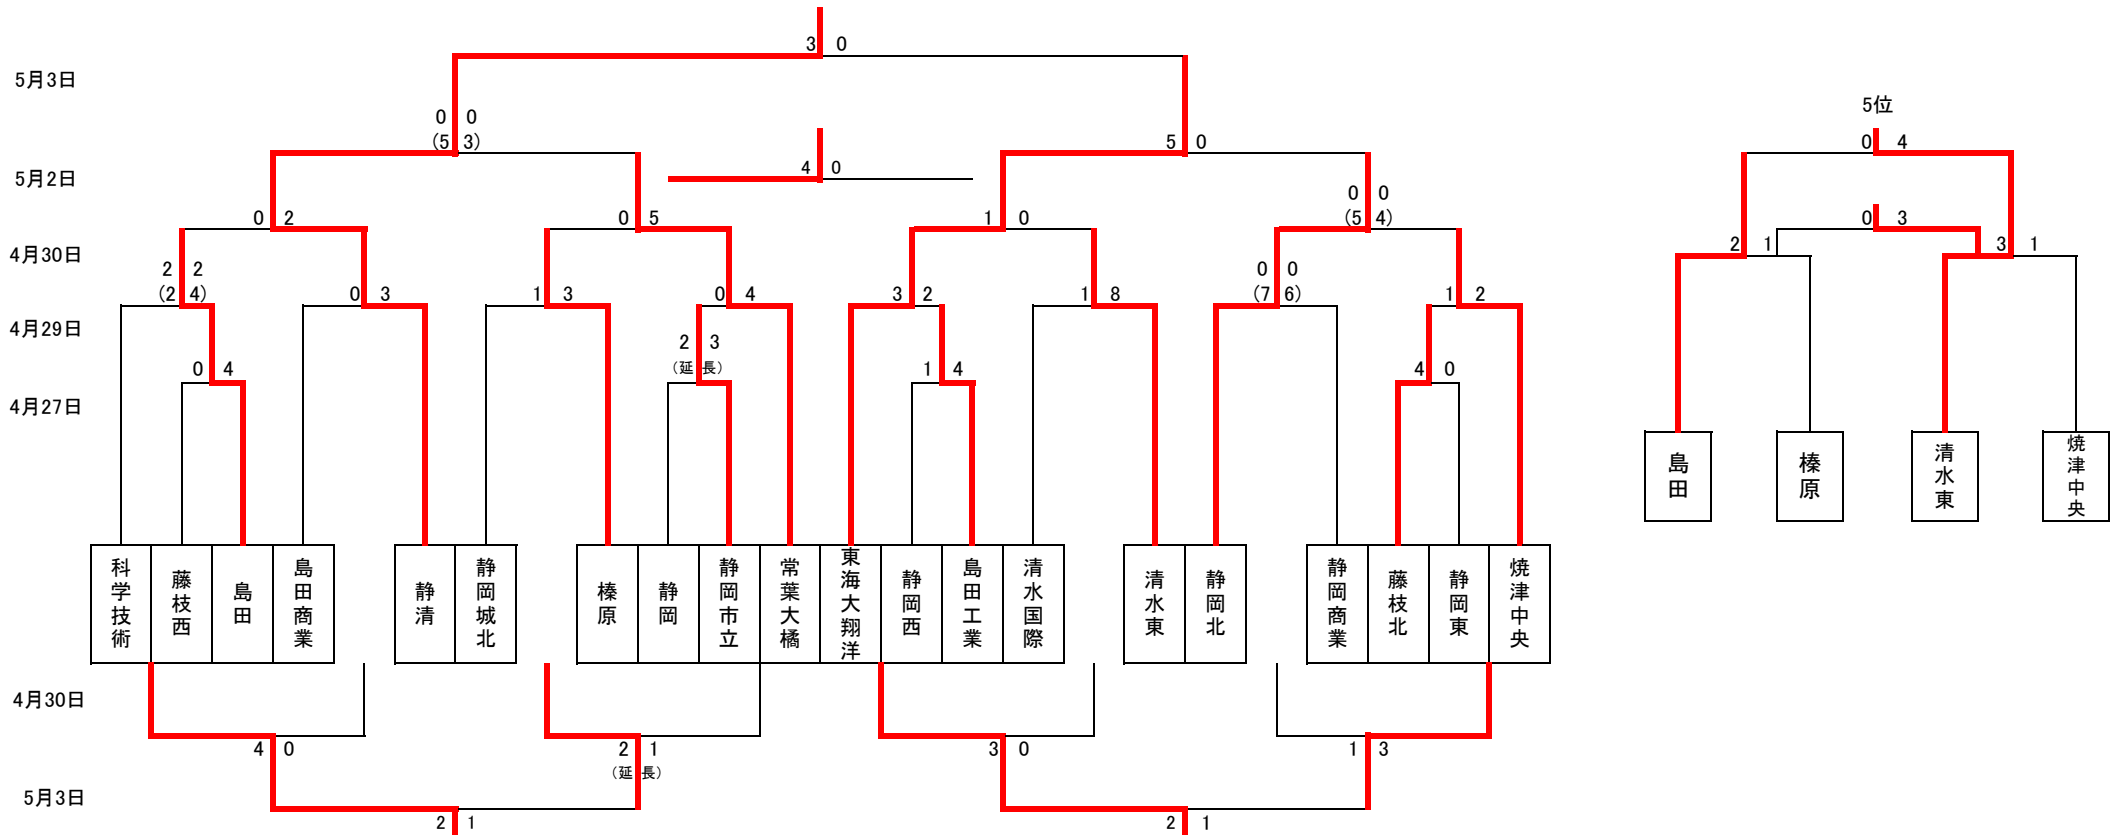

平成31年度 インターハイ 中部地区大会2次結果

- | | |
|----|-------|
| 順位 | |
| 1位 | 静岡 |
| 2位 | 東海大翔洋 |
| 3位 | 常葉大橋 |
| 4位 | 静岡北 |
| 5位 | 清水東 |
| 6位 | 島田 |
| 7位 | 焼津中央 |
| 8位 | 榛原 |
| 9位 | 科学技術 |
| 9位 | 島田工業 |